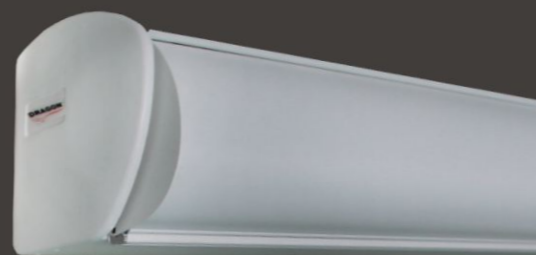

DRAGON

DRAGON

Selene

Markiza tarasowa w pełnej kasecie

DRAGON Sp. J.
Trakt Św. Wojciecha 223/225
80-017 Gdańsk, Poland
+48 58 300 95 16
www.dragon.gda.pl
dragon@dragon.gda.pl

Selene EVO

- ⊕ OPTIONEN
Ramiona LED **Nowość**
Profil czołowy LED

DRAGON

Selene PRO **Nowość**

- ⊕ OPCJE
Ramiona LED **Nowość**
Profil czołowy LED
Boczek LED

Boczek LED

↔ SZEROKOŚĆ
220 – 1200 cm

⬇️ WYSIĘG
150 – 350 cm

✓ GWARANCJA
Konstrukcja: 5 lat

☂️ TKANINY AKRYLOWE
Dickson: 10 lat gwarancji
Recasens: 5 lat gwarancji